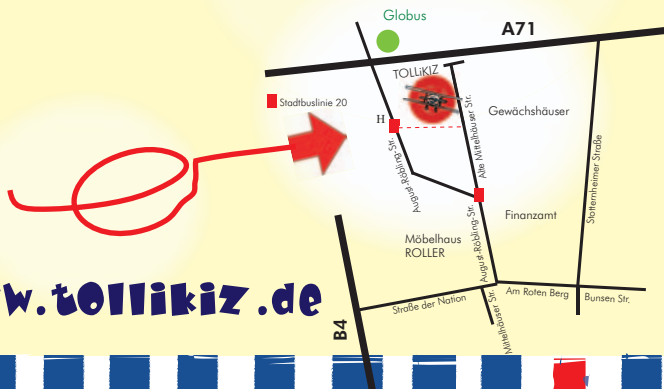

TOLLIKIZ

ab Stadtmitte

UND SO FINDET IHR UNS:

30 min.

Gera-Radweg bis Gispersleben, dann Bernauer Straße bis August-Röbling-Straße, weiter Rtg. Mittelhausen bis Bushaltestelle Linie 20, dann rechts ab.

20 min.

Stadtbus Linie 20
Rieth > Finanzamt > Bernauer Straße >
August-Röbling-Straße > Mittelhausen
Hst.: August-Röbling-Straße

Mo – Fr alle 30 Minuten
Samstag alle 60 Minuten
Sonntag alle 120 Minuten

Fahrplanauskunft:
Tel. (0361) 19 449

15 min.

Magdeburger Allee - Mittelhäuser Straße –
August-Röbling-Straße – Alte Mittelhäuser Straße
ODER

B4 Rtg. EF-Gispersleber
weiter A71 Rtg Sömmerda / Abfahrt EF Mittelhausen - weiter
stadteinwärts bis Alte Mittelhäuser Straße